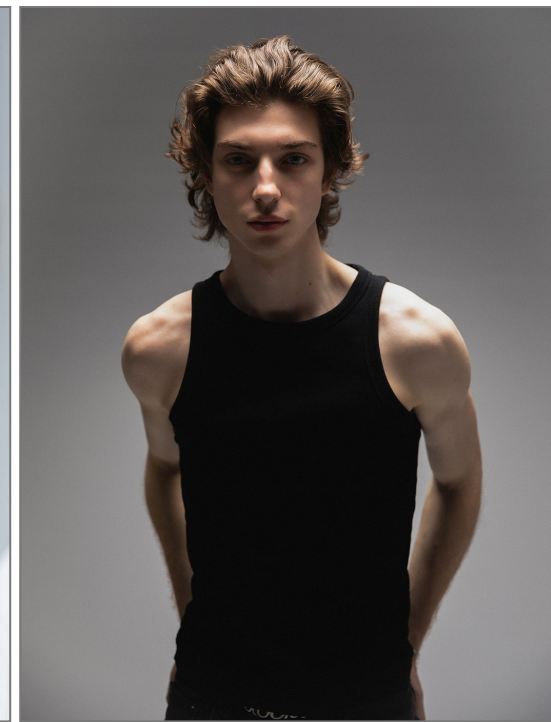

MRATM

Splaiul Unirii, nr. 4, 040031 Bucharest Tel: +4021 3079111 office@mramodels.ro

COSMIN

Height 6' 2.5" Chest 35.5" Waist 28.5" Hips 38" Shoes 11.5 Hair Light Brown Eyes Blue
Hauteur 189 Torse 90 Taille 72 Hanches 96 Pointure 45.5 Cheveux Brun Clair Yeux Bleu