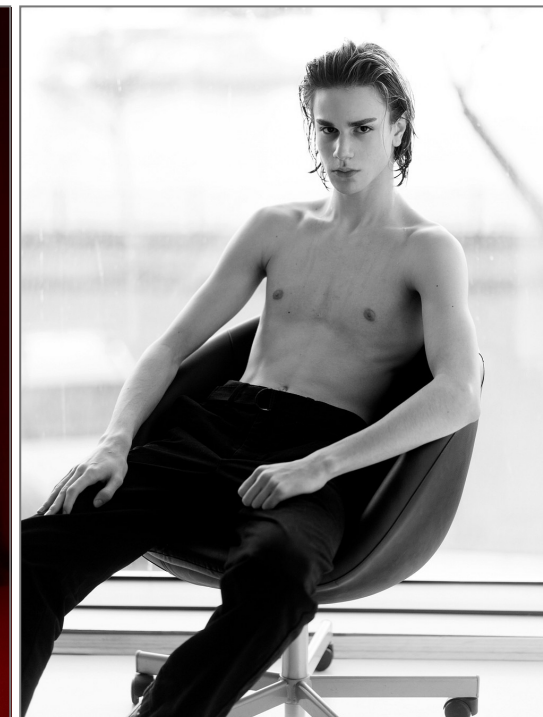

MRA™

Splaiul Unirii, nr. 4, 040031 Bucharest Tel: +4021 3079111 office@mramodels.ro

ARSENI

Height 6' 1.5" Chest 34.5" Waist 28.5" Hips 35" Shoes 10 Hair Dark Blond Eyes Green
Hauteur 187 Torse 88 Taille 73 Hanches 89 Pointure 44 Cheveux Blond Foncé Yeux Vert