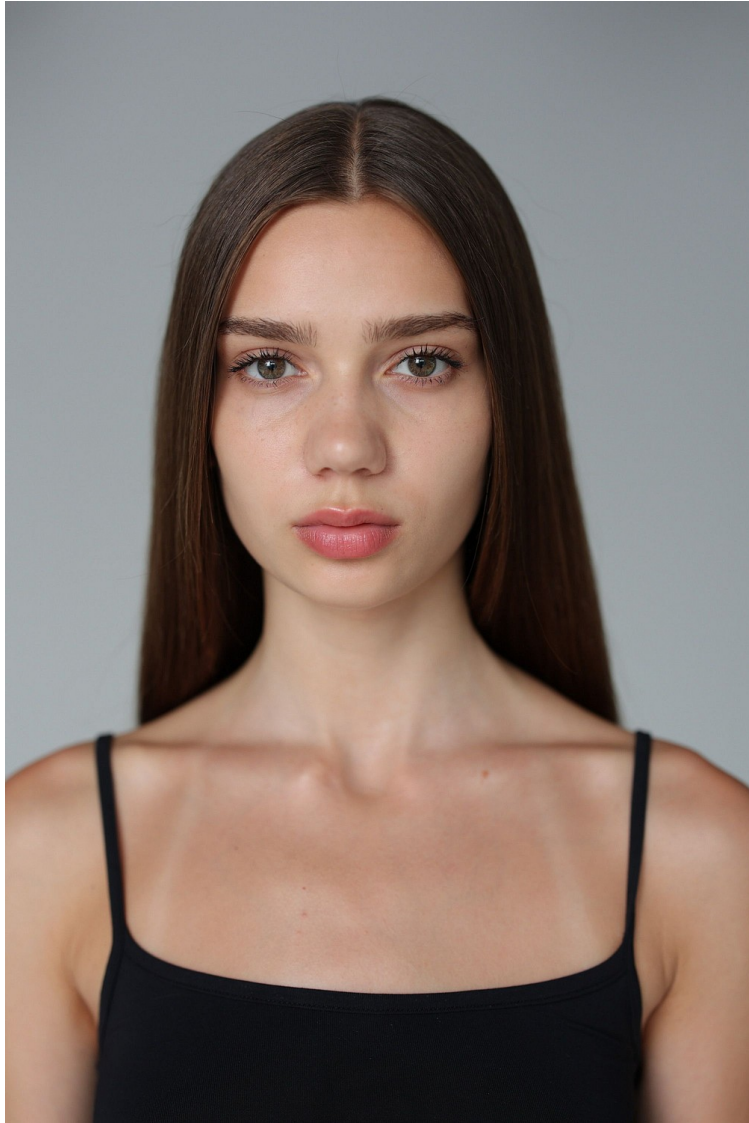

## SOFIA N

Height: 179cm / 5' 10½"   Bust: 81cm / 32"   Waist: 59.5cm / 23½"   Hips: 89.5cm / 35"   Shoes: 39 EU / 8 US / 6 UK   Hair: Light brown   Eyes: Brown

**SOFIA N**

Height: 179cm / 5' 10½"   Bust: 81cm / 32"   Waist: 59.5cm / 23½"   Hips: 89.5cm / 35"   Shoes: 39 EU / 8 US / 6 UK   Hair: Light brown   Eyes: Brown

**SOFIA N**

Height: 179cm / 5' 10½"   Bust: 81cm / 32"   Waist: 59.5cm / 23½"   Hips: 89.5cm / 35"   Shoes: 39 EU / 8 US / 6 UK   Hair: Light brown   Eyes: Brown

**SOFIA N**

Height: 179cm / 5' 10½"   Bust: 81cm / 32"   Waist: 59.5cm / 23½"   Hips: 89.5cm / 35"   Shoes: 39 EU / 8 US / 6 UK   Hair: Light brown   Eyes: Brown