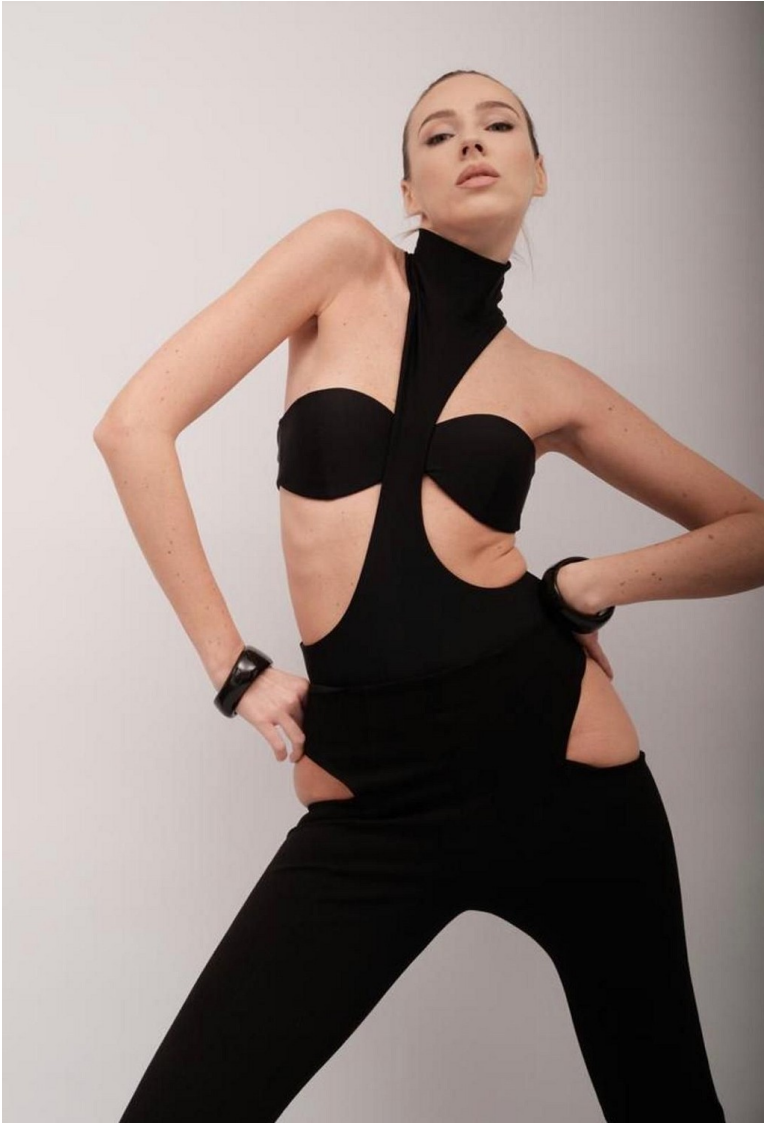

**RALUCA**

Height: 180cm / 5' 11"   Bust: 85cm / 33½"   Waist: 61cm / 24"   Hips: 93cm / 36½"   Shoes: 39 EU / 8 US / 6 UK   Hair: Blond   Eyes: Green

**RALUCA**

Height: 180cm / 5' 11"    Bust: 85cm / 33½"    Waist: 61cm / 24"    Hips: 93cm / 36½"    Shoes: 39 EU / 8 US / 6 UK    Hair: Blond    Eyes: Green