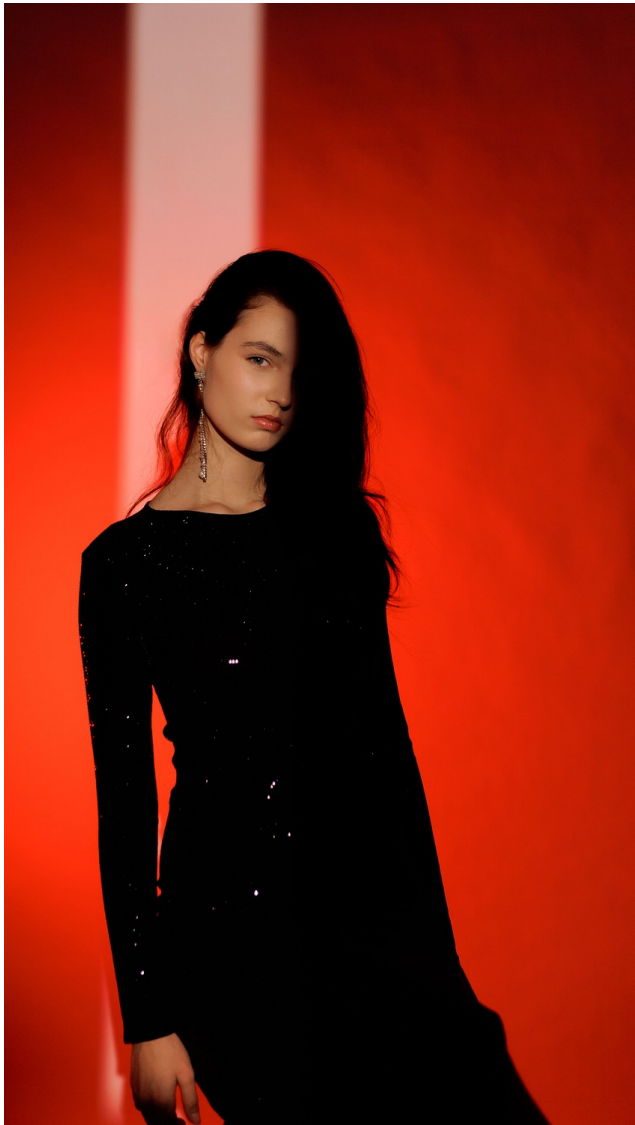

SARA

Height: 176cm / 5' 9½"   Bust: 85cm / 33½"   Waist: 62cm / 24½"   Hips: 89cm / 35"   Shoes: 38.5 EU / 7½ US / 5½ UK   Hair: Light brown   Eyes: Blue